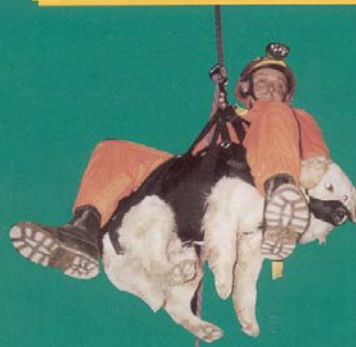

**WIR GEHEN
FÜR SIE DURCH
DICK UND DÜNN**

**HUNDE RETTEN
MENSCHENLEBEN**

PROTECTION CIVILE

W

erden in Luxemburg Menschen vermisst oder verschüttet? Die Rettungshunde des "Groupe Canin" der Protection Civile stehen in Bereitschaft und können über die Notrufzentrale 112 eingesetzt werden.

5 Mal größere Überlebenschancen beim Einsatz von Rettungshunden:

Warum?

- Raschere Lokalisierung der vermissten oder verschütteten Opfer, selbst bei bewusstlosen (oder toten) Personen.
- Rettungshunde können selbst in kleinste oder schwierigste Bereiche eindringen.
- Weder Lärm- oder Rauch, noch andere Suchmannschaften stören die Rettungshunde bei ihrer Arbeit.

Regelmäßige Übungen im In- und Ausland
vervollständigen die Aus- und Fortbildung
unserer Teams.

Welche Anforder-
ungen werden an
Hund und Mensch
gestellt?

Der Hund muß vor allem umgänglich
und gesellig sein und von mittlerer
Statur.

Der Hundehalter muß viel Teamgeist mitbringen.
Beide, Hund Und Meister müssen selbstver-
ständlich eine unzertrennliche Einheit bilden,
welche zusammen "durch dick und dünn gehen".

INTERESSIERT ?

Möchten auch Sie beim "Groupe
Canin" der Protection Civile
mitarbeiten oder bei einem
unserer Ausbildungstage vorbeischauen? Dann
warten Sie nicht zu lange. Ein Anruf genügt.